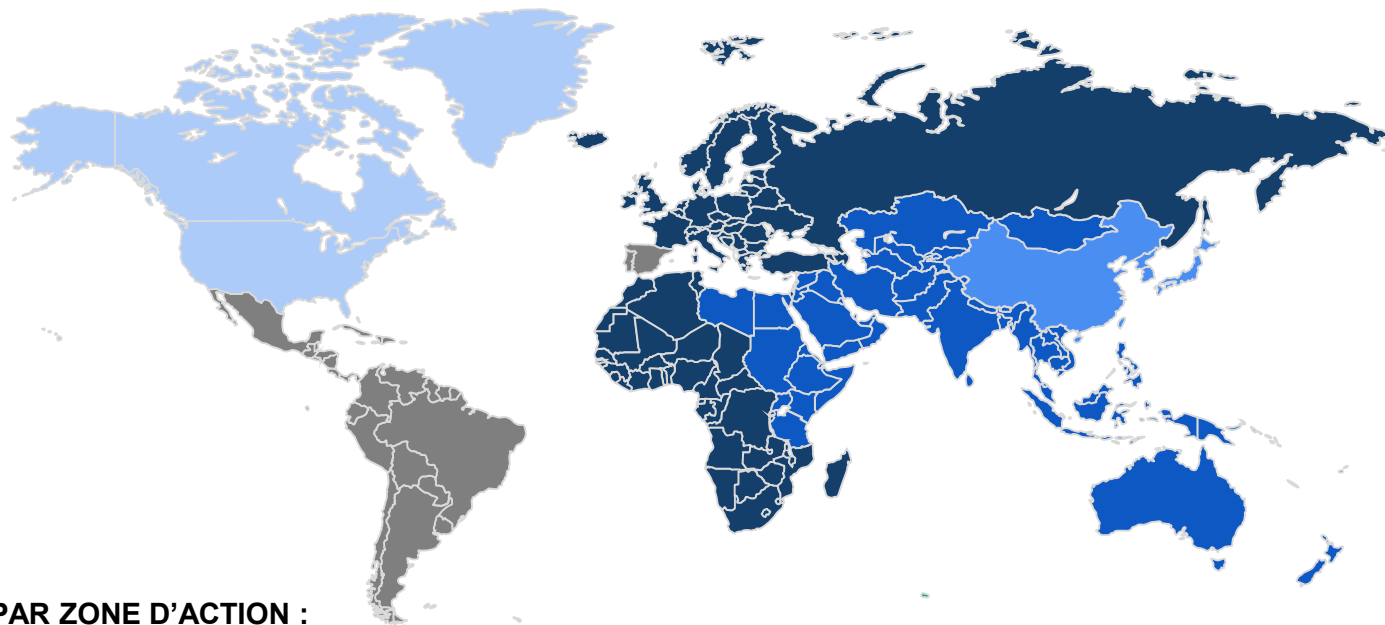

IER/EASIER CENTRE DES SERVICES

CONTACT PAR ZONE D'ACTION :

IER IMPRESORAS ESPECIALIZADAS S.L

C / Torre De Don Miguel, n°23
ES- 28031 Madrid - Espagne
Tél. : + 34 91 535 89 75
Fax : + 34 91 535 89 76
E-mail : contact@ier.fr