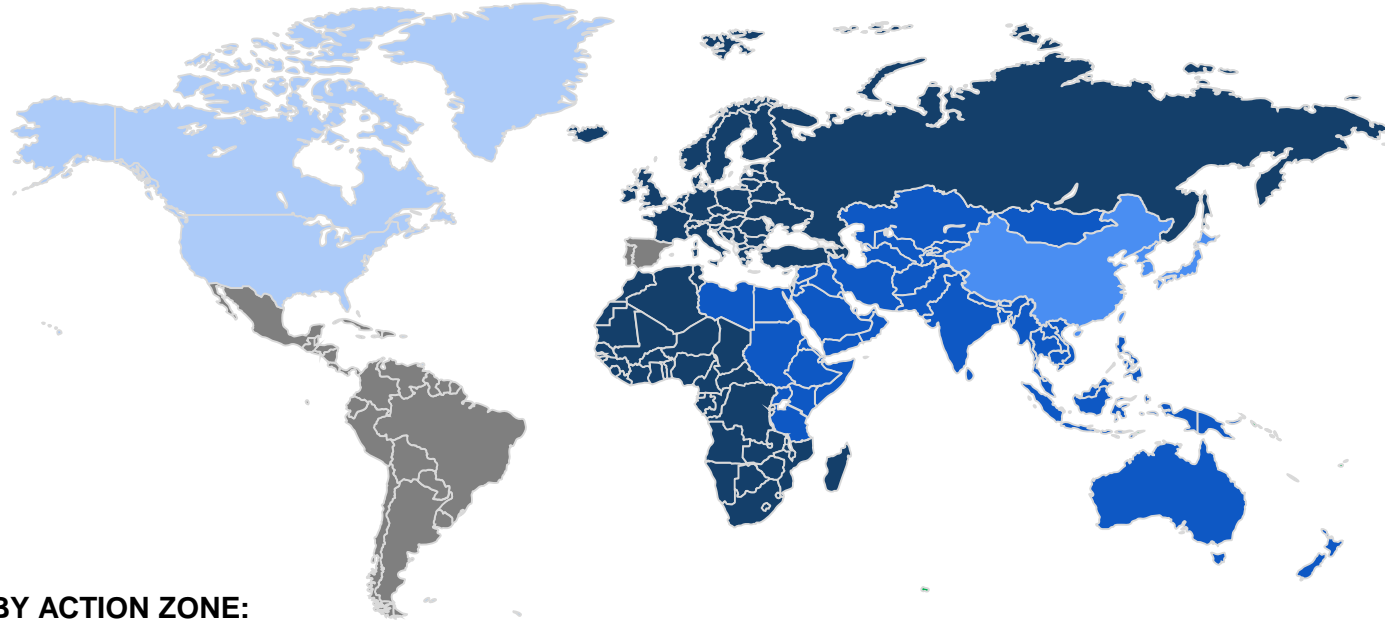

IER/EASIER SERVICE CENTERS

CONTACT BY ACTION ZONE:

IER IMPRESORAS ESPECIALIZADAS S.L

C / Torre De Don Miguel, n°23
ES- 28031 Madrid - Espagne
Tél.: + 34 91 535 89 75
Fax: + 34 91 535 89 76
E-mail: contact@ier.fr